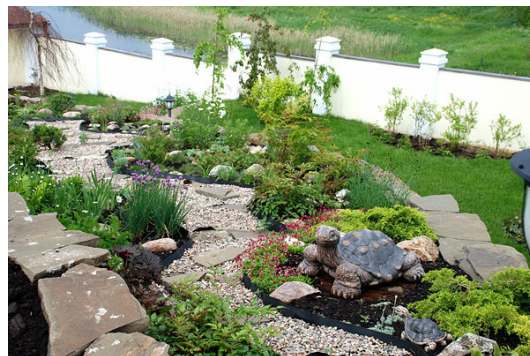

GARDENBORDER

Gardenborder rappresenta un prodotto innovativo per la formazione di aiuole e la recinzione in generale di spazi verdi. Realizzato con materiale riciclato e riciclabile, disponibile in rotoli di 10 m a varie altezze, presenta caratteristiche uniche di resistenza meccanica e di durata che lo distinguono dagli altri materiali simili esistenti nel mercato.

Gardenborder può essere utilizzato per:

- Formazione di aiuole
- Recinzioni prato all'inglese o sentieri del giardino
- Previene scoscendimento del terreno
- Posa tra orticelli per impedire la crescita dell'erbaccia
- Costruzione di giardini di pietra